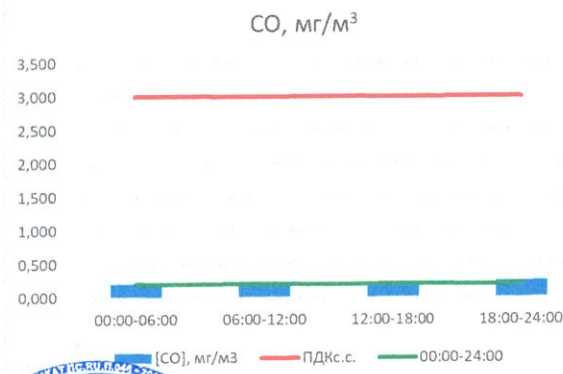

Отчёт о состоянии атмосферного воздуха за 17.11.2020 г.

	Направление ветра	[NO], мкг/м ³	[NO ₂], мкг/м ³	[CO], мг/м ³	[SO ₂], мкг/м ³	[Пыль], мкг/м ³
00:00-06:00	ВЮВ	0,013	10,175	0,200	0,290	11,058
06:00-12:00	ВЮВ	1,903	12,898	0,192	0,387	29,125
12:00-18:00	ЮВ	1,962	16,297	0,193	0,992	43,634
18:00-24:00	ЮВ	1,884	19,552	0,250	1,469	36,291
00:00-24:00	ЮВ	1,352	13,766	0,200	0,648	30,027
ПДК _{с.с.}	-	60,0	40,0	3,0	50,0	150,0