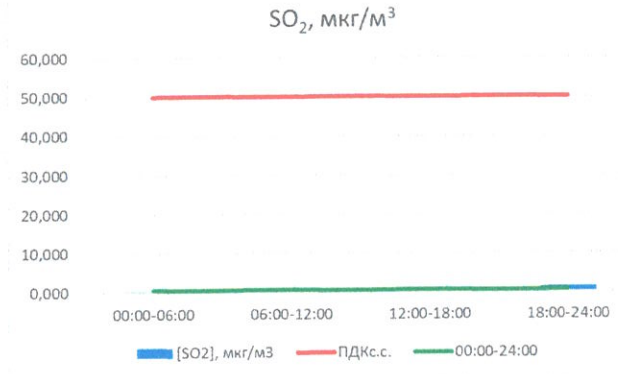

Отчёт о состоянии атмосферного воздуха за 17.11.2020 г.

	Направление ветра	[NO], мкг/м ³	[NO ₂], мкг/м ³	[CO], мг/м ³	[SO ₂], мкг/м ³	[Пыль], мкг/м ³
00:00-06:00	ВЮВ	0,013	10,175	0,200	0,290	11,058
06:00-12:00	ВЮВ	1,903	12,898	0,192	0,387	29,125
12:00-18:00	ЮВ	1,962	16,297	0,193	0,992	43,634
18:00-24:00	ЮВ	1,884	19,552	0,250	1,469	36,291
00:00-24:00	ЮВ	1,352	13,766	0,200	0,648	30,027
ПДК _{с.с.}	-	60,0	40,0	3,0	50,0	150,0