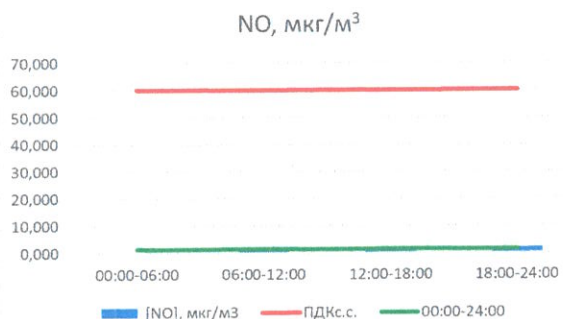

Отчёт о состоянии атмосферного воздуха за 17.11.2020 г.

	Направление ветра	[NO], мкг/м ³	[NO ₂], мкг/м ³	[CO], мг/м ³	[SO ₂], мкг/м ³	[Пыль], мкг/м ³
00:00-06:00	ВЮВ	0,013	10,175	0,200	0,290	11,058
06:00-12:00	ВЮВ	1,903	12,898	0,192	0,387	29,125
12:00-18:00	ЮВ	1,962	16,297	0,193	0,992	43,634
18:00-24:00	ЮВ	1,884	19,552	0,250	1,469	36,291
00:00-24:00	ЮВ	1,352	13,766	0,200	0,648	30,027
ПДК _{с.с.}	-	60,0	40,0	3,0	50,0	150,0