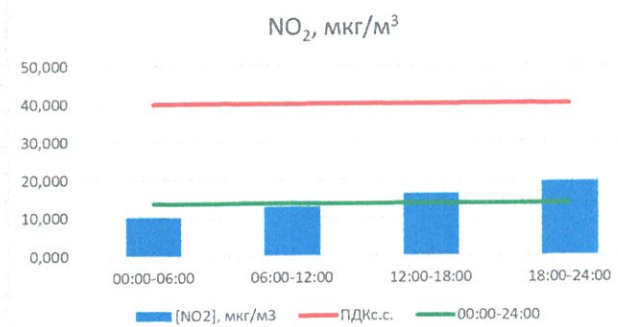

Отчёт о состоянии атмосферного воздуха за 17.11.2020 г.

	Направление ветра	[NO], мкг/м ³	[NO ₂], мкг/м ³	[CO], мг/м ³	[SO ₂], мкг/м ³	[Пыль], мкг/м ³
00:00-06:00	ВЮВ	0,013	10,175	0,200	0,290	11,058
06:00-12:00	ВЮВ	1,903	12,898	0,192	0,387	29,125
12:00-18:00	ЮВ	1,962	16,297	0,193	0,992	43,634
18:00-24:00	ЮВ	1,884	19,552	0,250	1,469	36,291
00:00-24:00	ЮВ	1,352	13,766	0,200	0,648	30,027
ПДК _{с.с.}	-	60,0	40,0	3,0	50,0	150,0