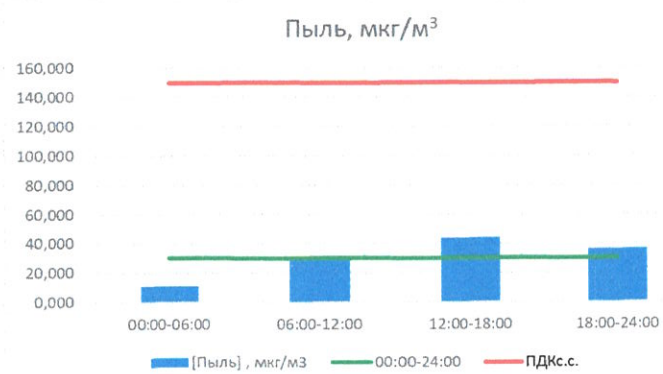

Отчёт о состоянии атмосферного воздуха за 17.11.2020 г.

	Направление ветра	[NO], мкг/м ³	[NO ₂], мкг/м ³	[CO], мг/м ³	[SO ₂], мкг/м ³	[Пыль], мкг/м ³
00:00-06:00	ВЮВ	0,013	10,175	0,200	0,290	11,058
06:00-12:00	ВЮВ	1,903	12,898	0,192	0,387	29,125
12:00-18:00	ЮВ	1,962	16,297	0,193	0,992	43,634
18:00-24:00	ЮВ	1,884	19,552	0,250	1,469	36,291
00:00-24:00	ЮВ	1,352	13,766	0,200	0,648	30,027
ПДК _{с.с.}	-	60,0	40,0	3,0	50,0	150,0